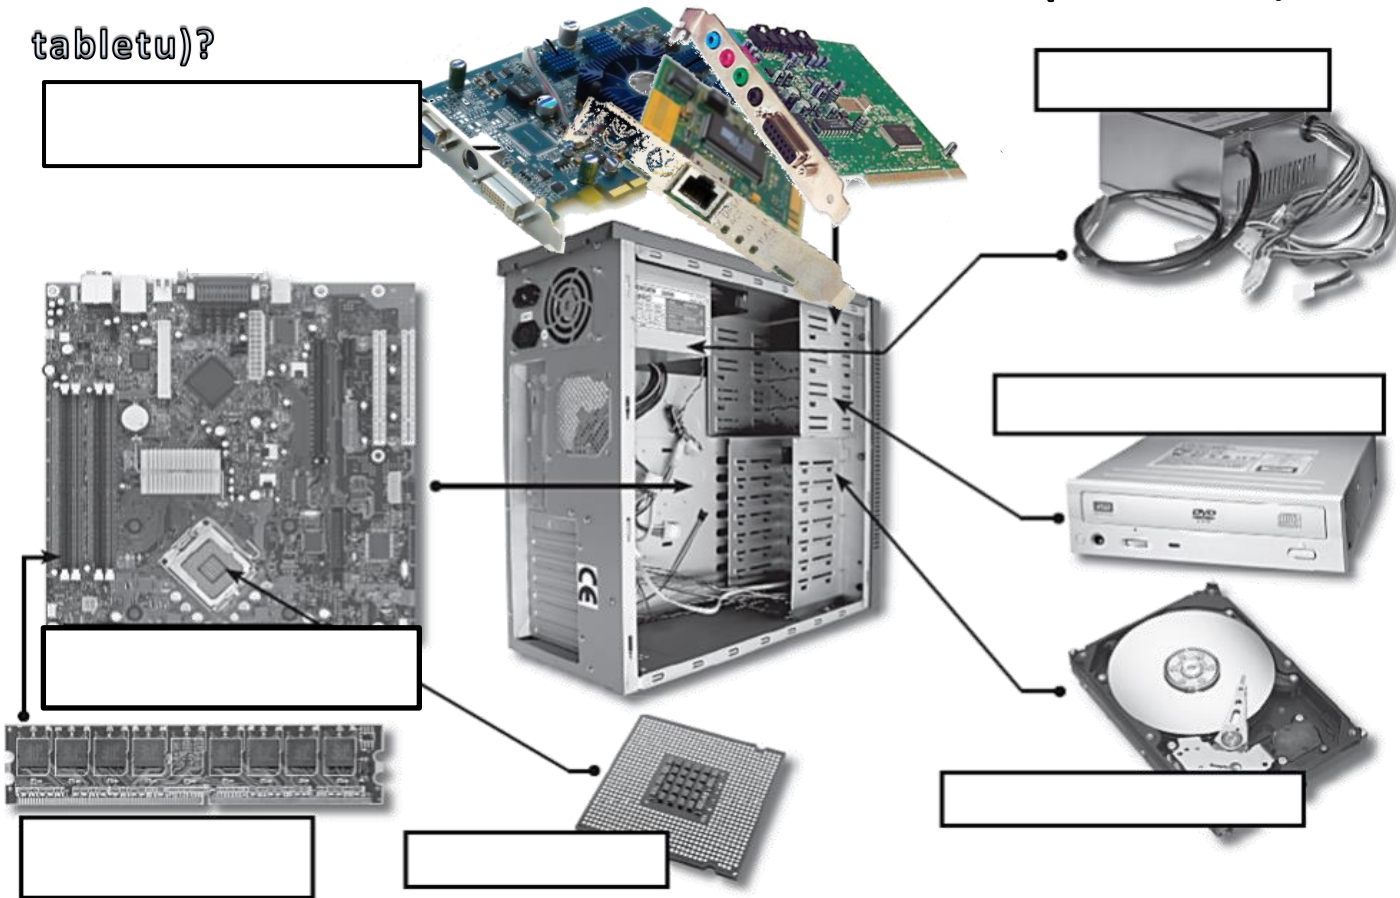

POD KRYTEM POČÍTAČŮ

5. pracovní list

CO VŠECHNO NAJDEME UVNITŘ SKŘÍŇE POČÍTAČE (notebooku, tabletu)?

ZÁKLADNÍ DESKA
(motherboard,
mainboard)

PROCESOR
(CPU)

OPERAČNÍ
PAMĚŤ (RAM)

PEVNÝ DISK
(HDD)

_____ jednotlivé součásti uvnitř počítače do
fungujícího celku a poskytuje jim _____

_____ veškeré procesy v počítači
rychlost se udává v _____
2 výrobci procesorů _____

slouží k _____,
s nimiž počítač právě pracuje
při vypnutí počítače se _____
kapacita paměti se udává v _____

jsou na něm _____ všechna
_____, která se v počítači nacházejí
jeho kapacita se udává _____
(průměrný dnešní disk má velikost 500 GB – 2 TB)

SLOTY pro přídavné karty

PŘÍDAVNÉ KARTY

OPTICKÉ MECHANIKY

CD mechanika – kapacita disků nejčastěji _____

DVD mechanika – kapacita disků nejčastěji _____

Blu-ray mechanika – kapacita disků nejčastěji _____

ZDROJ NAPÁJENÍ