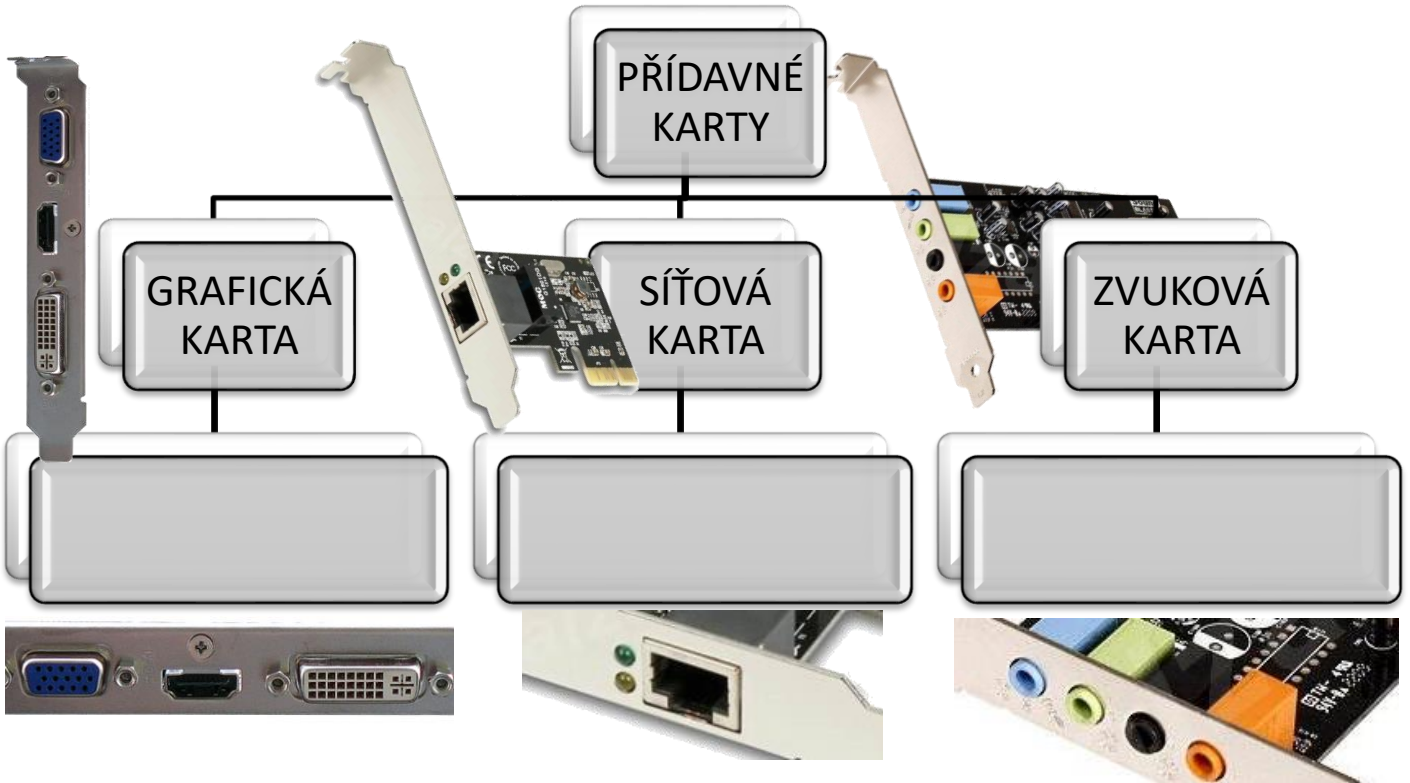

POD KRYTEM POČÍTAČŮ

5. pracovní list

CO VŠECHNO NAJDEME UVNITŘ SKŘÍŇE POČÍTAČE (notebooku, tabletu)?

ZÁKLADNÍ DESKA
(motherboard,
mainboard)

PROCESOR
(CPU)

OPERAČNÍ
PAMĚŤ (RAM)

PEVNÝ DISK
(HDD)

_____ jednotlivé součásti uvnitř počítače do
fungujícího celku a poskytuje jim _____

_____ veškeré procesy v počítači
rychlost se udává v _____
2 výrobci procesorů _____

slouží k _____,
s nimiž počítač právě pracuje
při vypnutí počítače se _____
kapacita paměti se udává v _____

jsou na něm _____ všechna
_____, která se v počítači nacházejí
jeho kapacita se udává _____
(průměrný dnešní disk má velikost 500 GB – 2 TB)

SLOTY pro přídavné karty

PŘÍDAVNÉ KARTY

OPTICKÉ MECHANIKY

CD mechanika – kapacita disků nejčastěji _____

DVD mechanika – kapacita disků nejčastěji _____

Blu-ray mechanika – kapacita disků nejčastěji _____

ZDROJ NAPÁJENÍ