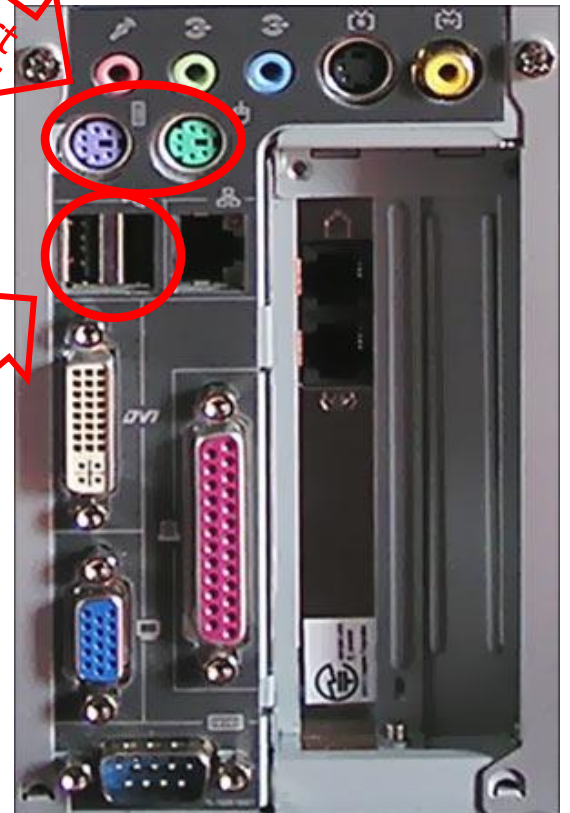

# Myš

- \* je vstupní zařízení
- \* je určena k ovládání pohybu a pozice kurzoru na obrazovce
- \* do počítače se připojuje rozhraním PS/2 nebo USB

# Myš

PS/2 port

USB port